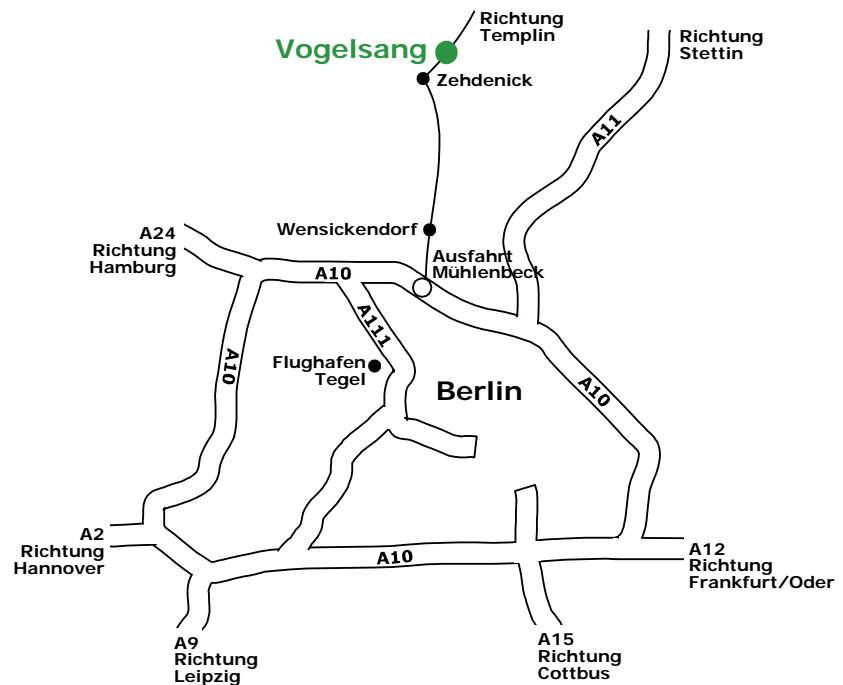

## Anfahrt

## Wegbeschreibung

### Mit dem Flugzeug

Nächster Flughafen Berlin.  
Weiter auf A 111 Richtung Hamburg,  
ab Kreuz Oranienburg A 10 Richtung Frankfurt  
bis Abfahrt Mühlenbeck.

### Mit dem Auto von Berlin kommend

- auf BAB 111 Richtung Hamburg
- Autobahndreieck Oranienburg auf A 10 Richtung Frankfurt/Oder
- bei der 3. Ausfahrt Mühlenbeck (Nr. 34) abfahren
- dann links Richtung Wensickendorf/Liebenwalde
- in Liebenwalde Richtung Zehdenick/Templin
- in Zehdenick Richtung Templin
- nach ca. 5 km erreichen Sie Vogelsang
- dort am Schild Trio Parkett GmbH links abbiegen