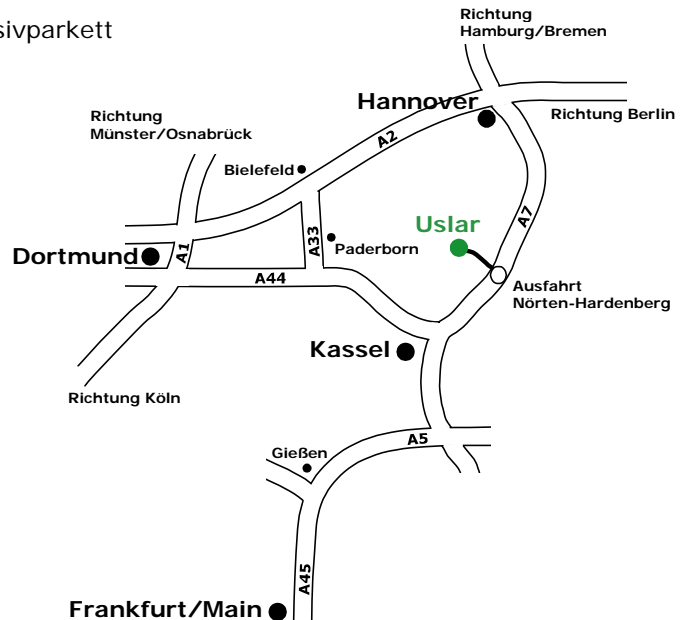

E-Mail: info@pamino.de

Wegbeschreibung

Mit dem Flugzeug

Nächster Flughafen Hannover. Weiter auf A 2, dann A 7 Richtung Kassel bis Abfahrt Nörten-Hardenberg

Mit der Bahn

ICE-Bahnhof Göttingen - über Bodenfelde nach Uslar

Mit dem Auto aus Westen

- A 44 bis Abfahrt Warburg
- dort links Richtung Beverungen/Uslar
- in Beverungen am Ampelkreuzung links (B241)
- dann sofort wieder rechts über Weserbrücke Richtung Uslar (B241)
- in Uslar im Kreisel erste Abfahrt rechts = Wiesenstraße
- nach ca. 250 m auf der rechten Seite PAMINO

Mit dem Auto aus Osten/Norden/Süden

- A7 bis Abfahrt Nörten-Hardenberg
- dort links Richtung Uslar/Beverungen
- in Uslar 1. Ampel links Richtung Bodenfelde
- Ampelkreuzung (BFT-Tankstelle) geradeaus
- nächste Straße rechts = Wiesenstraße
- nach ca. 500 m auf der linken Seite PAMINO